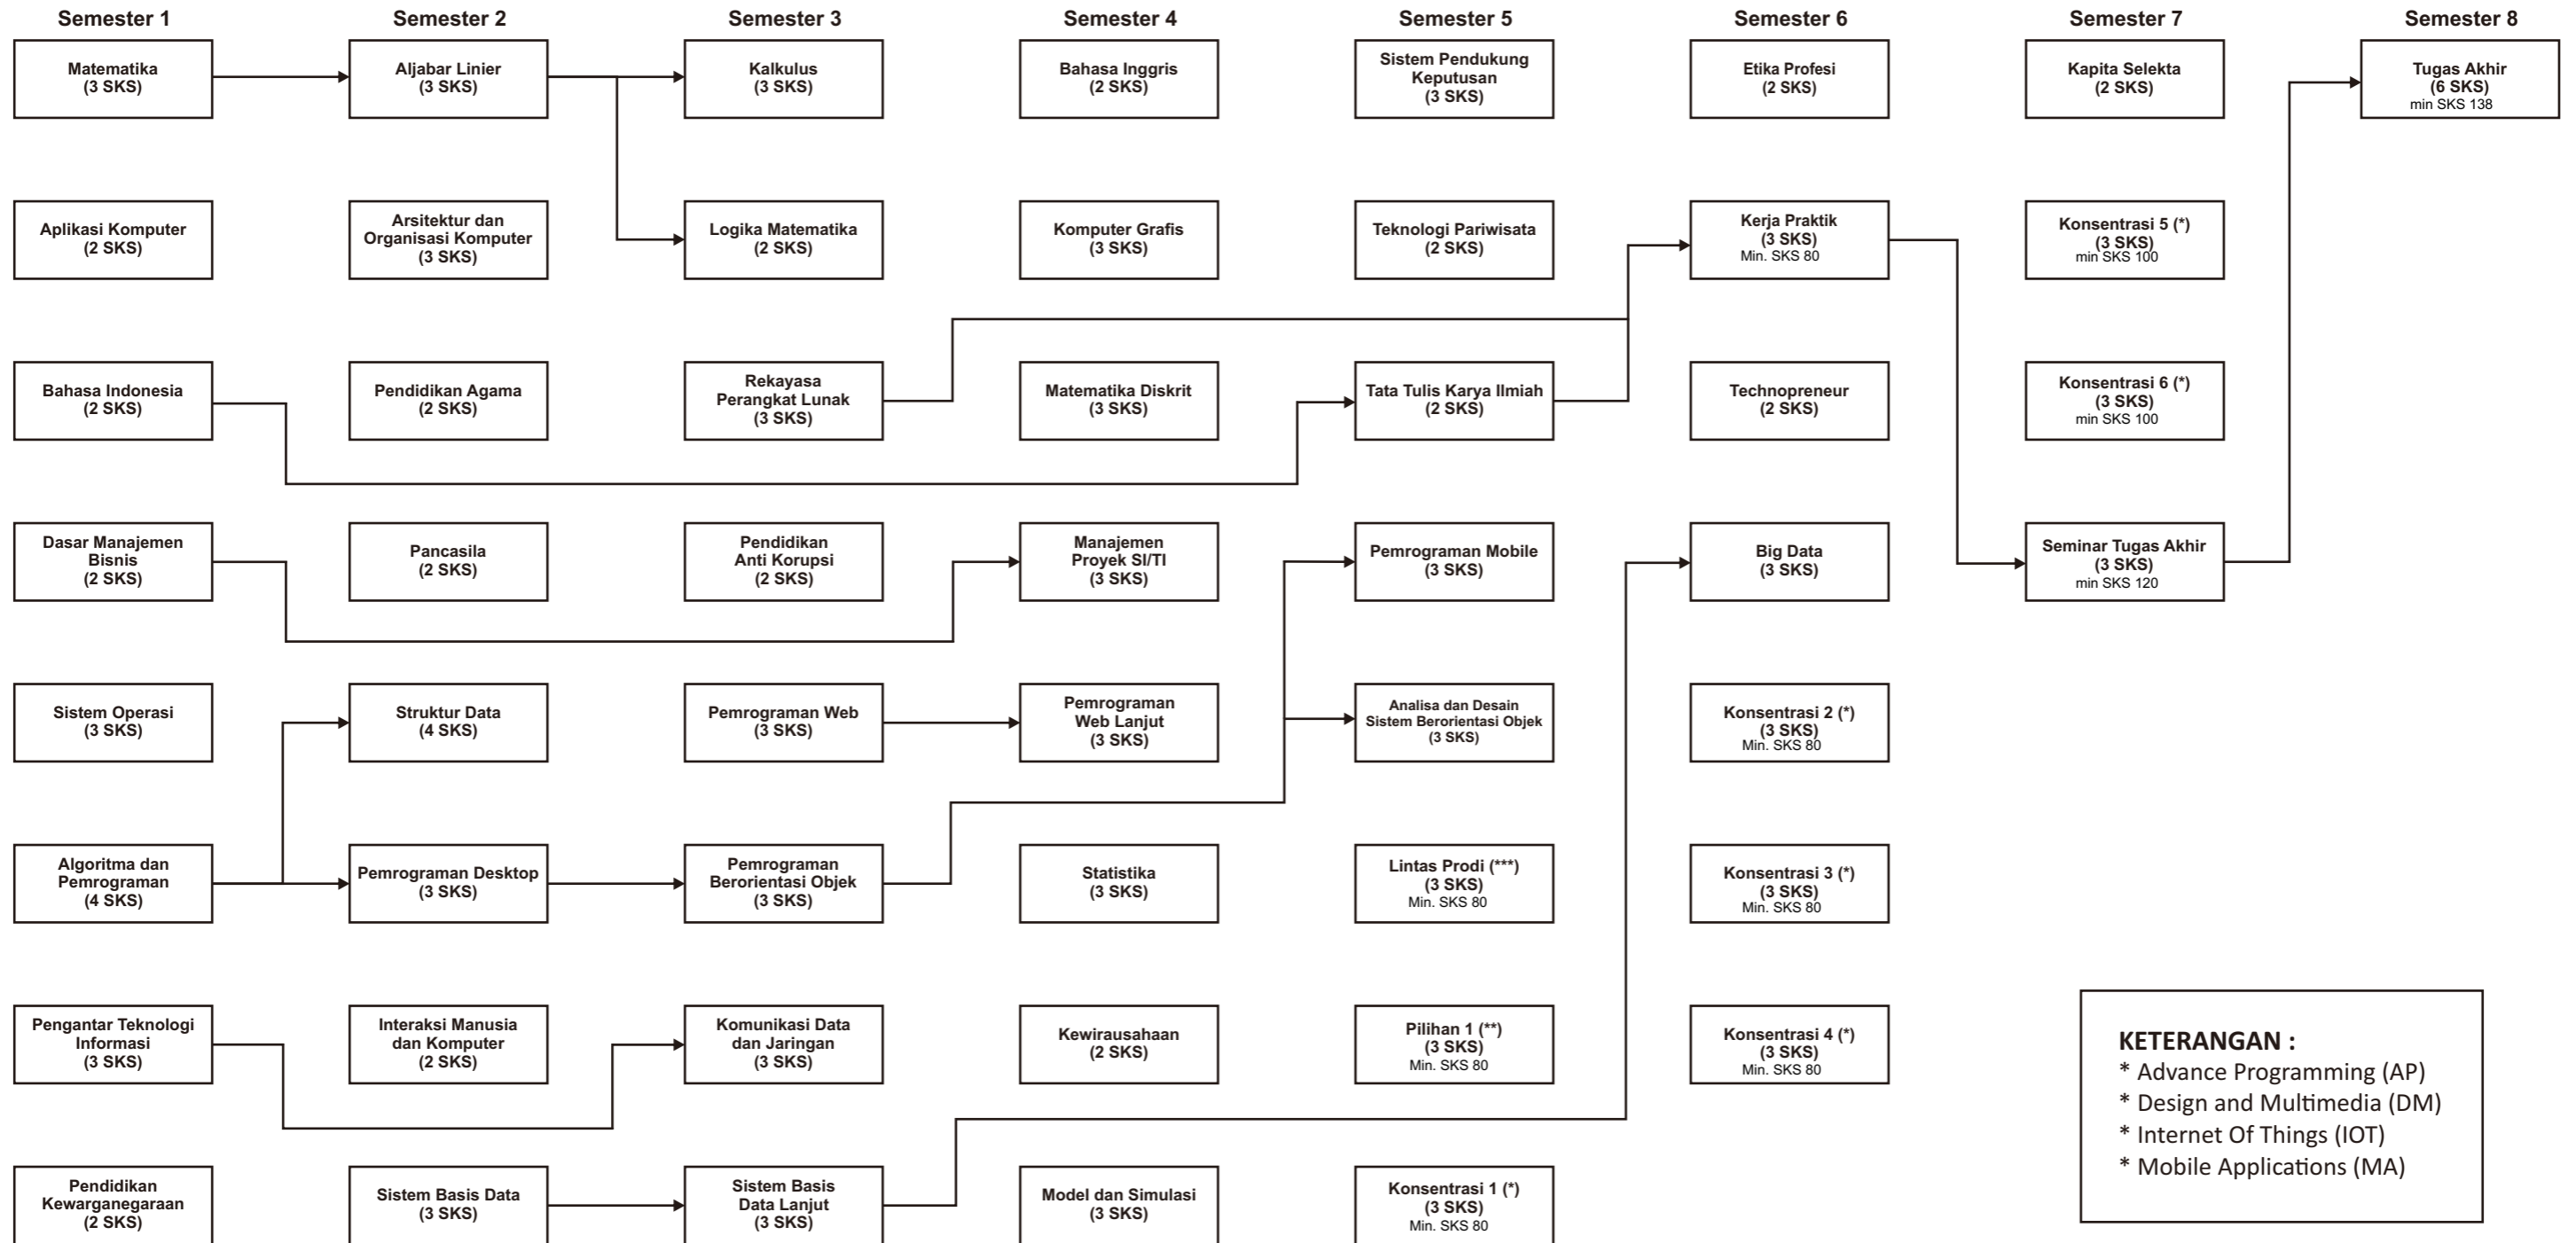

POHON MATA KULIAH PRODI TEKNIK INFORMATIKA

MATA KULIAH PILIHAN :

1. Cloud Computing (**)
2. Augmented And Virtual Reality (**)
3. Estetika (**)
4. Desain Produk (**)
5. Robotik (**)
6. Audit Teknologi Informasi (**)
7. Cyber Security (**)
8. Perancangan UI dan UX (**)
9. Kriptografi (**)

MATA KULIAH LINTAS PRODI :

1. E-Government (***)
2. E-Business (***)
3. Perpajakan (***)
4. Pembangunan Aplikasi Enterprise (***)
5. Fintech (***)
6. Audit Sistem Informasi (***)

MATA KULIAH KONSENTRASI SEMESTER 5 :

1. Grafika Komputer (*) - AP
2. Fotografi (*) - DM
3. Elektronika dan Sistem Digital (*) - IOT
4. Mobile Application Framework (*) - MA

MATA KULIAH KONSENTRASI SEMESTER 6 :

1. E-Commerce (*) - AP
2. Pengolahan Citra (*) - AP
3. Artificial Intelligence (*) - AP
4. Animasi (*) - DM
5. Copy Writing (*) - DM
6. Videografi (*) - DM
7. Arsitektur dan Pemrograman Microcontroller (*) - IOT
8. IOT Platform (*) - IOT
9. Sensor dan Transduser (*) - IOT
10. Backend Mobile Application (*) - MA
11. Design Mobile Application (*) - MA
12. Project Mobile Application (*) - MA

MATA KULIAH KONSENTRASI SEMESTER 7 :

1. Sistem Informasi Geografis (*) - AP
2. Machine Learning (*) - AP
3. Animasi Lanjut (*) - DM
4. Visual Effect (*) - DM
5. IOT Pariwisata (*) - IOT
6. IOT Rumah dan Industri (*) - IOT
7. Mobile Game Programing (*) - MA
8. Optimasi Algoritma Mobile Programing (*) - MA